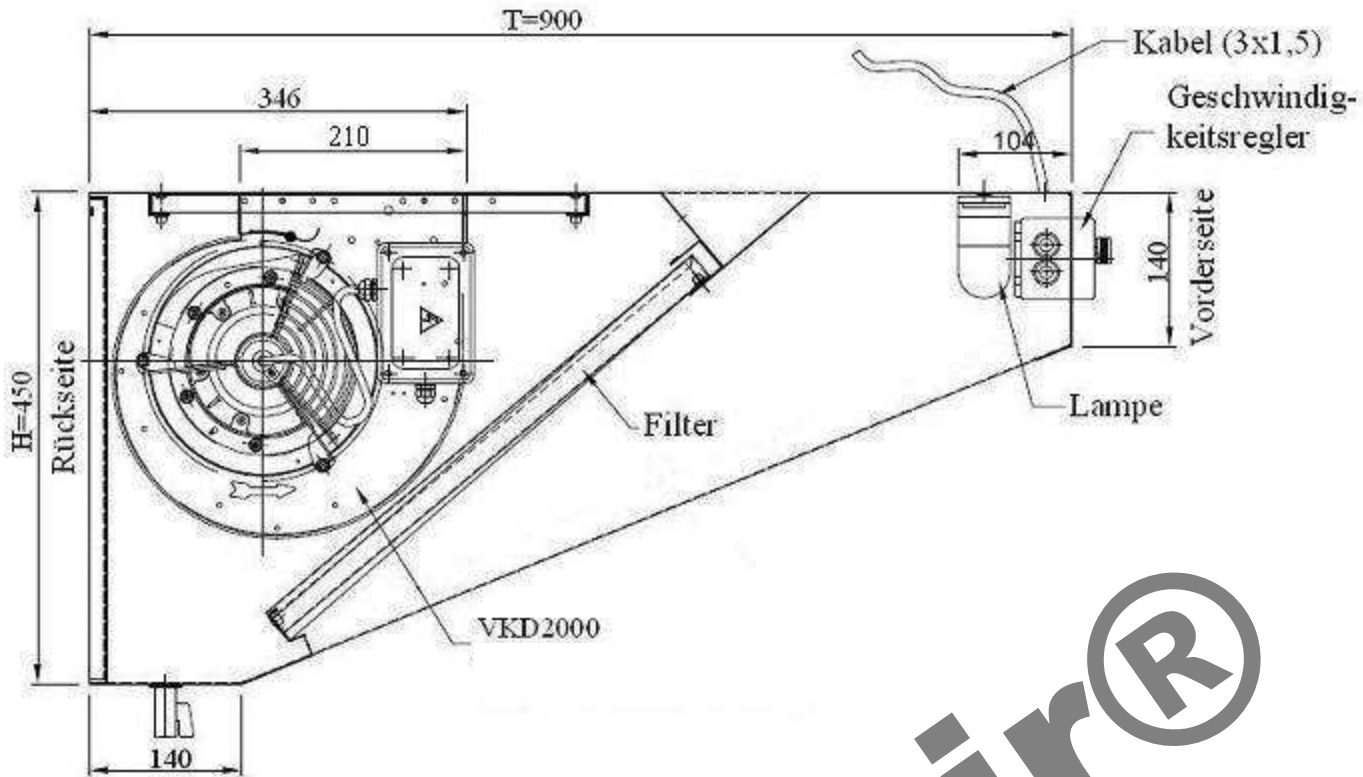

# Schnitt

# Draufsicht

			Maßstab:	Zeichg.Nr.:	WMR0912	
			Werkstoff:			1.4016
		Datum	Name	Benennung: Wandhaube 90x120cm, Motor, Regler u. Beleuchtung		
	Bearb.:	05.07.11				
Gepr.:						
	Norm:					