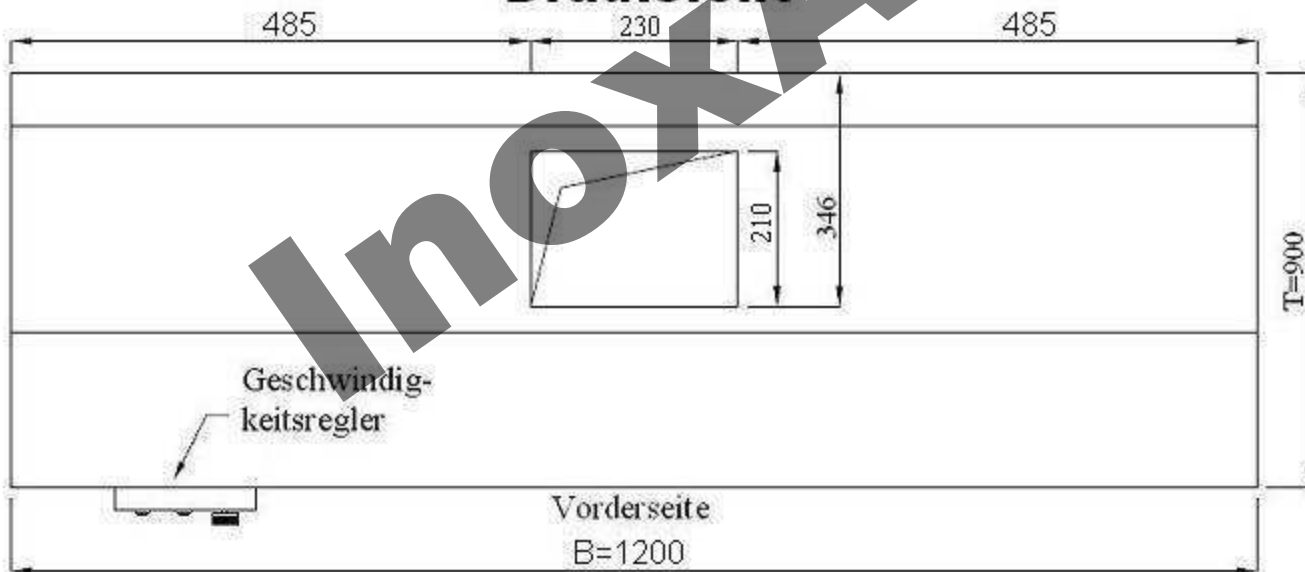

# Schnitt

# Draufsicht

			Maßstab:	Zeichg.Nr.:	WMR0912	
			Werkstoff:			1.4016
		Datum	Name	Benennung: Wandhaube 90x120cm, Motor, Regler u. Beleuchtung		
	Bearb.:	05.07.11				
Gepr.:						
	Norm:					