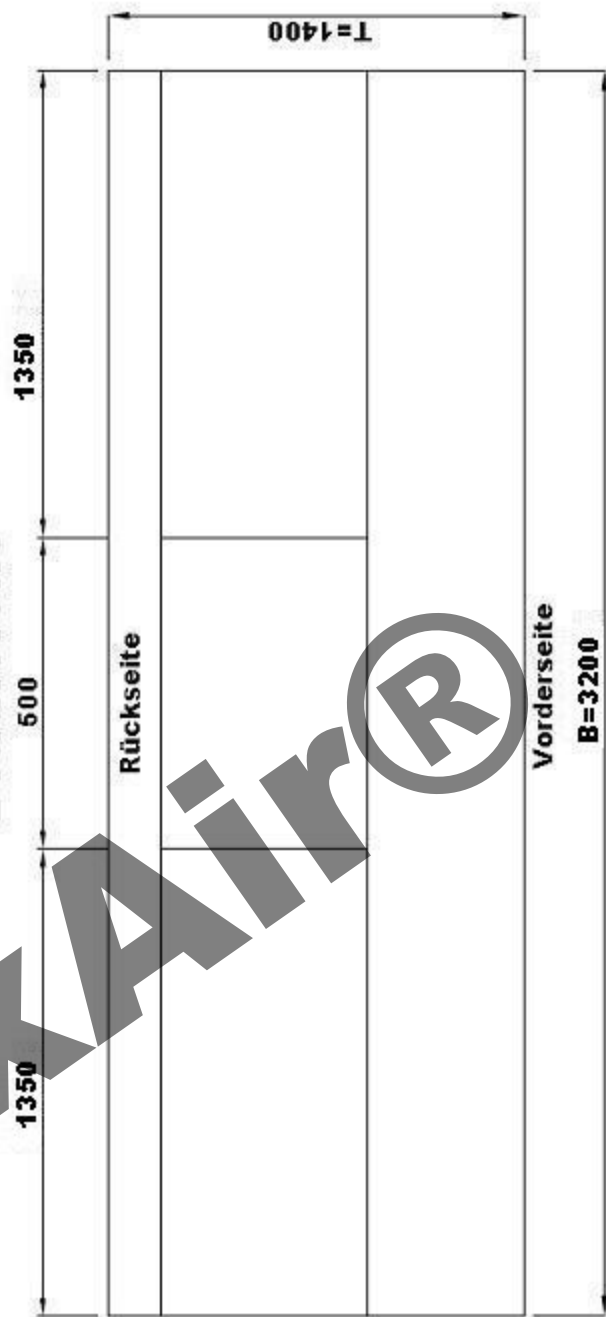

# Schnitt

# Draufsicht

			Maßstab:	Zeichg.Nr.:	WHK1432
			Werkstoff:	1.4016	
	Datum	Name	Benennung:		
Bearb.:	05.07.11		Wandhaube Kastenform 140x320cm		
Gepr.:					
Norm:					