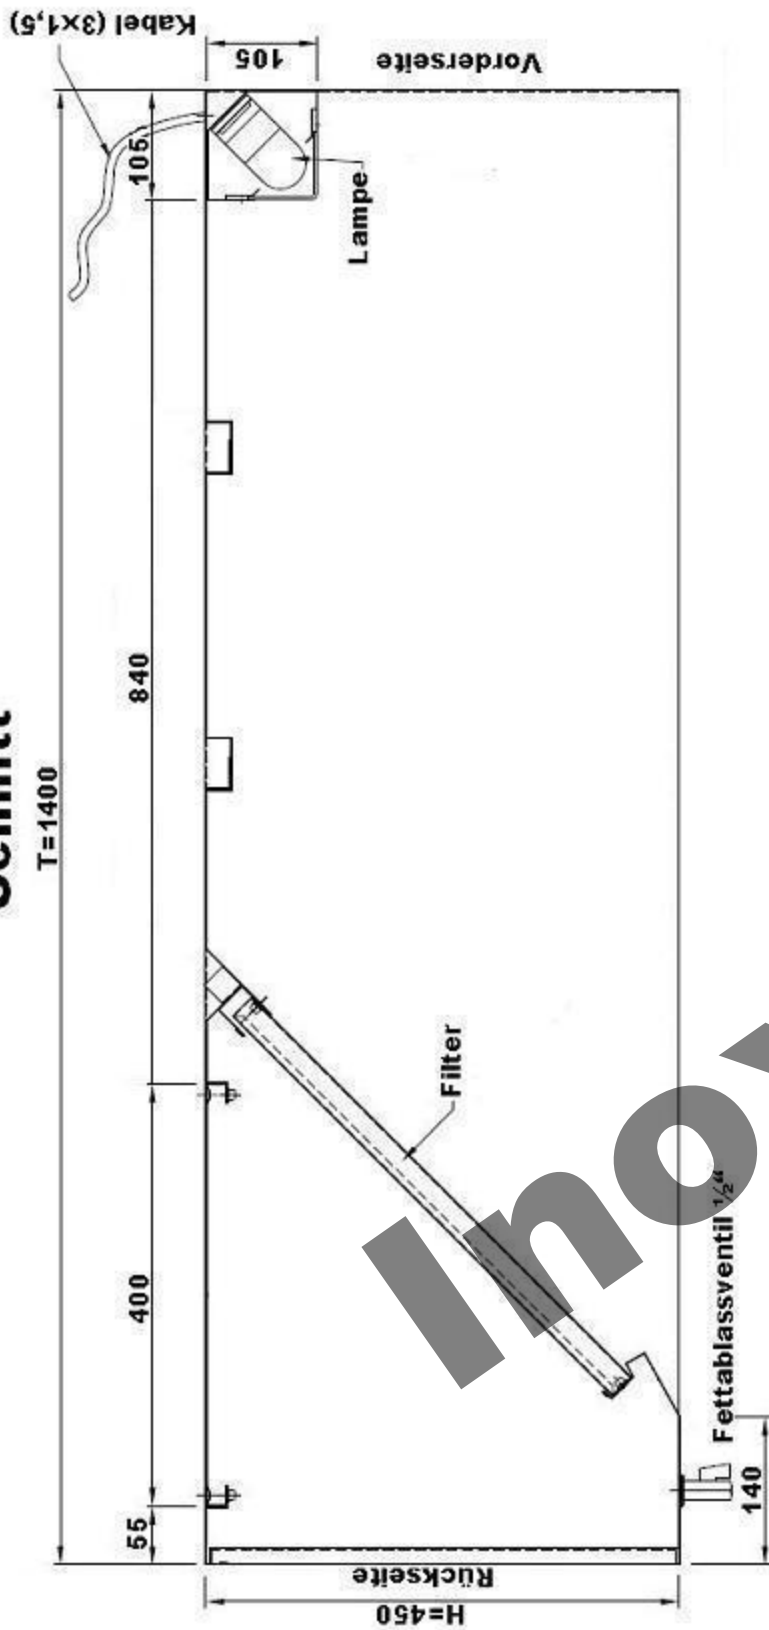

# Schnitt

# Draufsicht

			Maßstab:	Zeichg.Nr.:	WHK1432
			Werkstoff:	1.4016	
	Datum	Name	Benennung:		
Bearb.:	05.07.11		Wandhaube Kastenform 140x320cm		
Gepr.:					
Norm:					