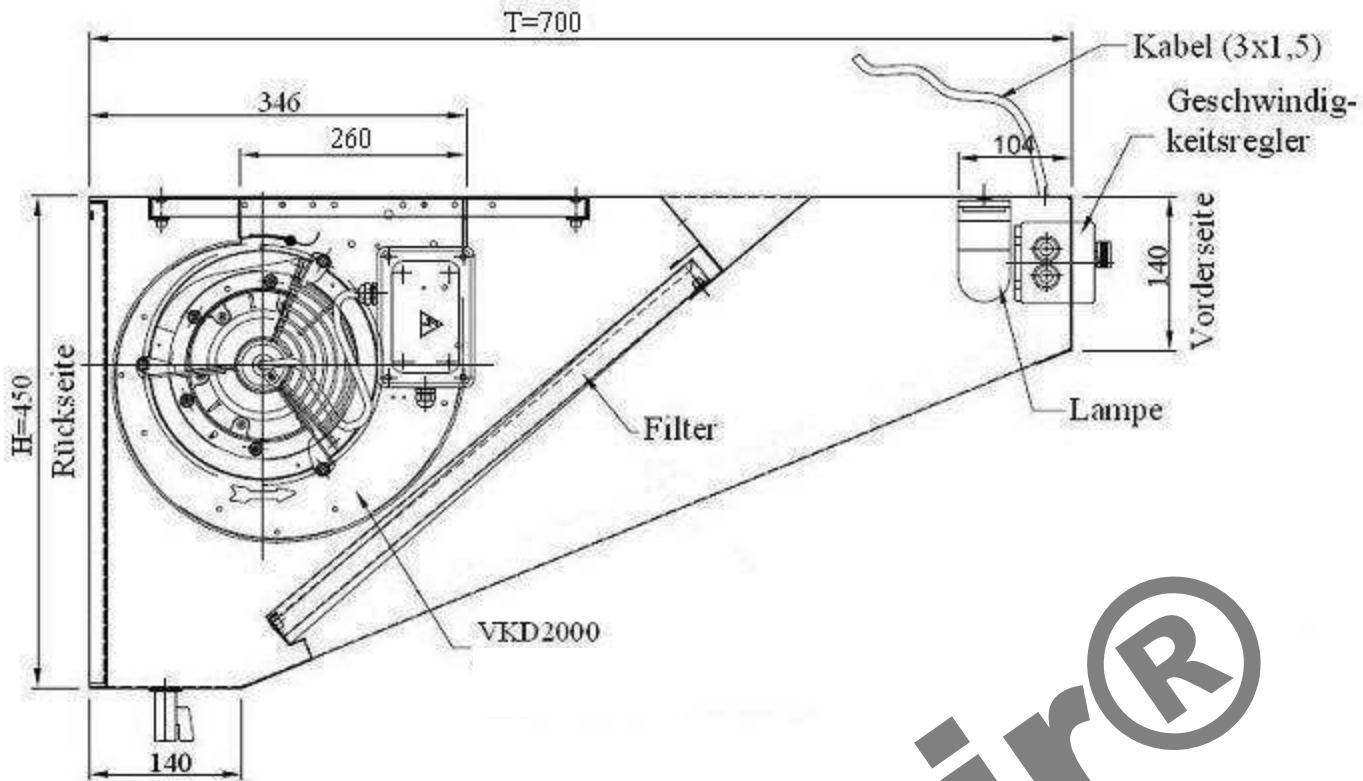

Schnitt

Draufsicht

			Maßstab:	Zeichg.Nr.:	WMR0720	
			Werkstoff:			1.4016
		Datum	Name	Benennung:		
	Bearb.:	05.07.11		Wandhaube 70x200cm, Motor, Regler u. Beleuchtung		
	Gepr.:					
	Norm:					