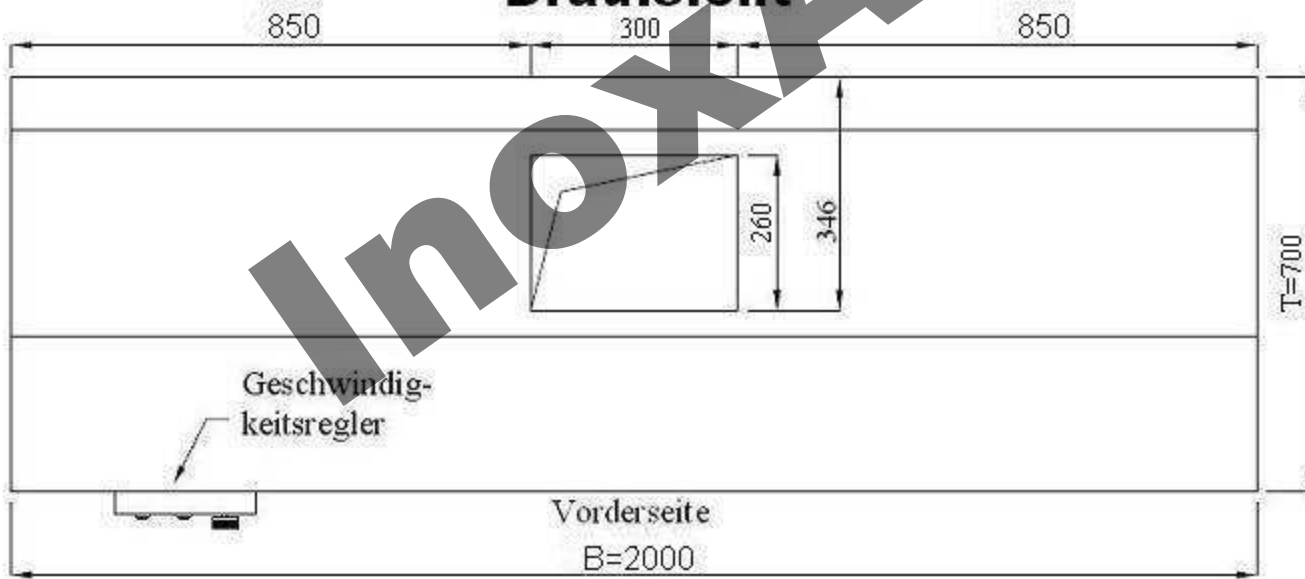

Schnitt

Draufsicht

			Maßstab:	Zeichg.Nr.:	WMR0720	
			Werkstoff:			1.4016
		Datum	Name	Benennung:		
	Bearb.:	05.07.11		Wandhaube 70x200cm, Motor, Regler u. Beleuchtung		
	Gepr.:					
	Norm:					