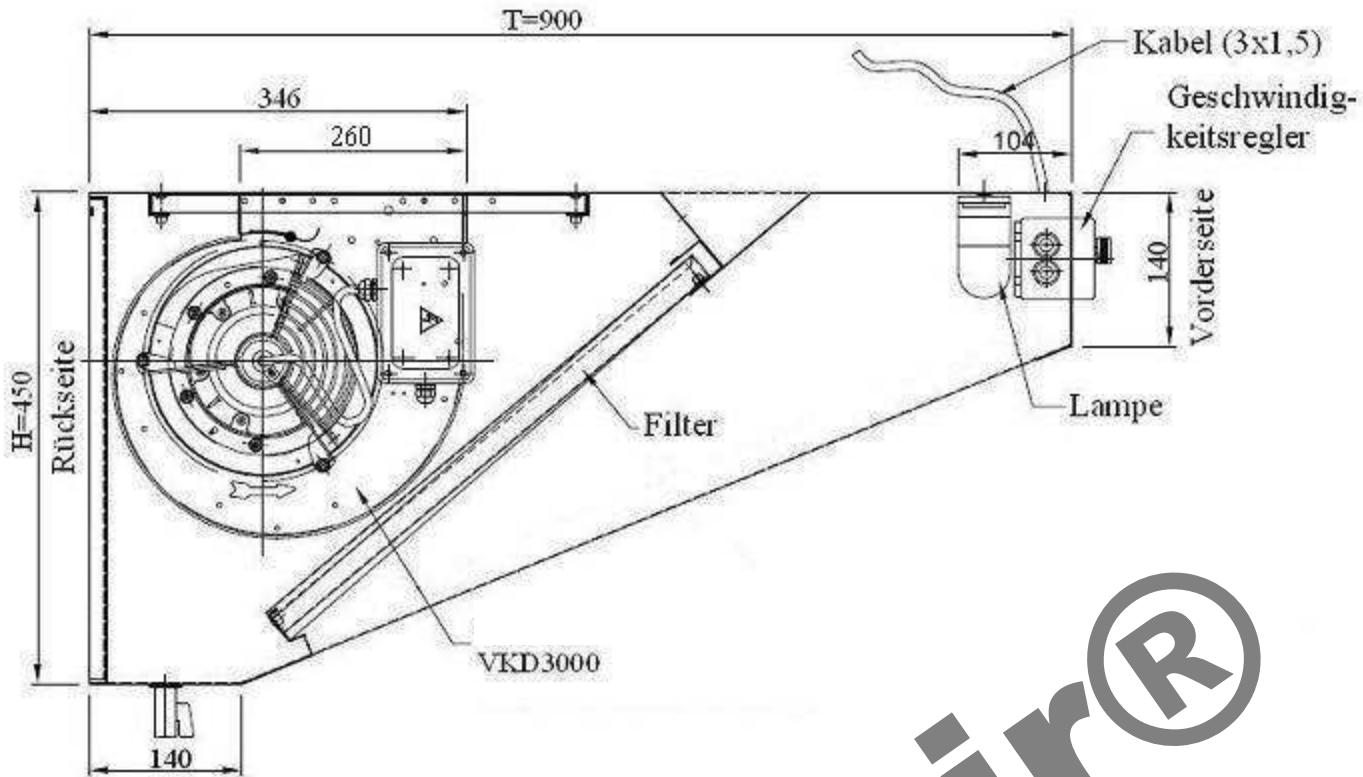

Schnitt

Draufsicht

			Maßstab:	Zeichg.Nr.:	WMR0924	
			Werkstoff:			1.4016
		Datum	Name	Benennung:		
	Bearb.:	05.07.11		Wandhaube 90x240cm, Motor, Regler u. Beleuchtung		
	Gepr.:					
	Norm:					