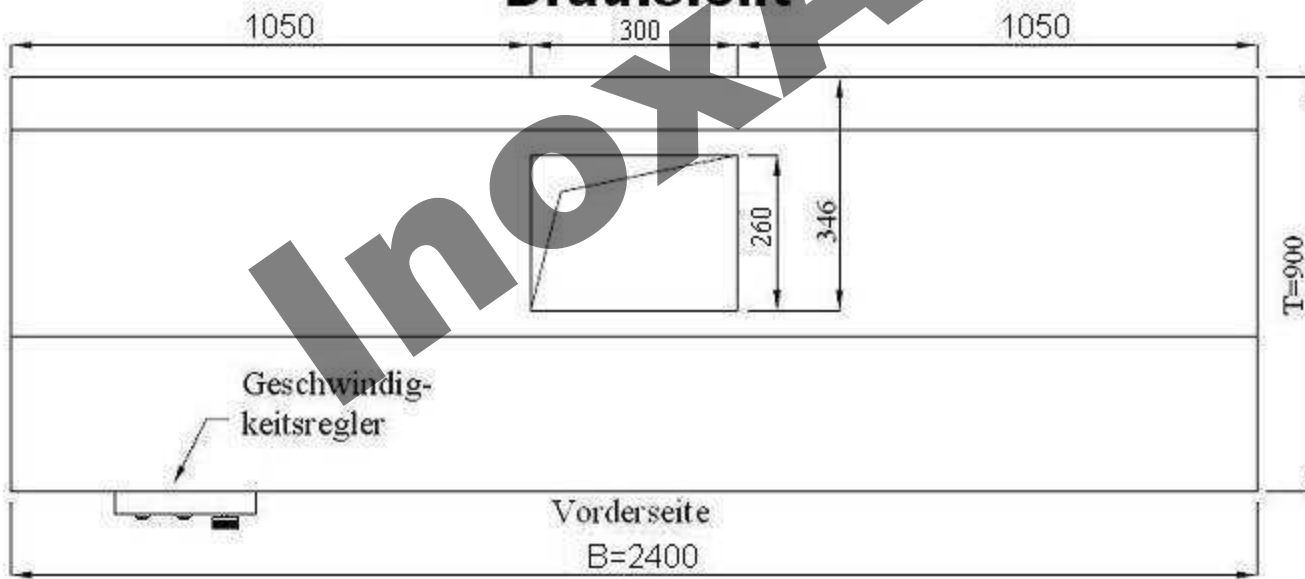

Schnitt

Draufsicht

			Maßstab:	Zeichg.Nr.:	WMR0924	
			Werkstoff:			1.4016
		Datum	Name	Benennung:		
	Bearb.:	05.07.11		Wandhaube 90x240cm, Motor, Regler u. Beleuchtung		
	Gepr.:					
	Norm:					