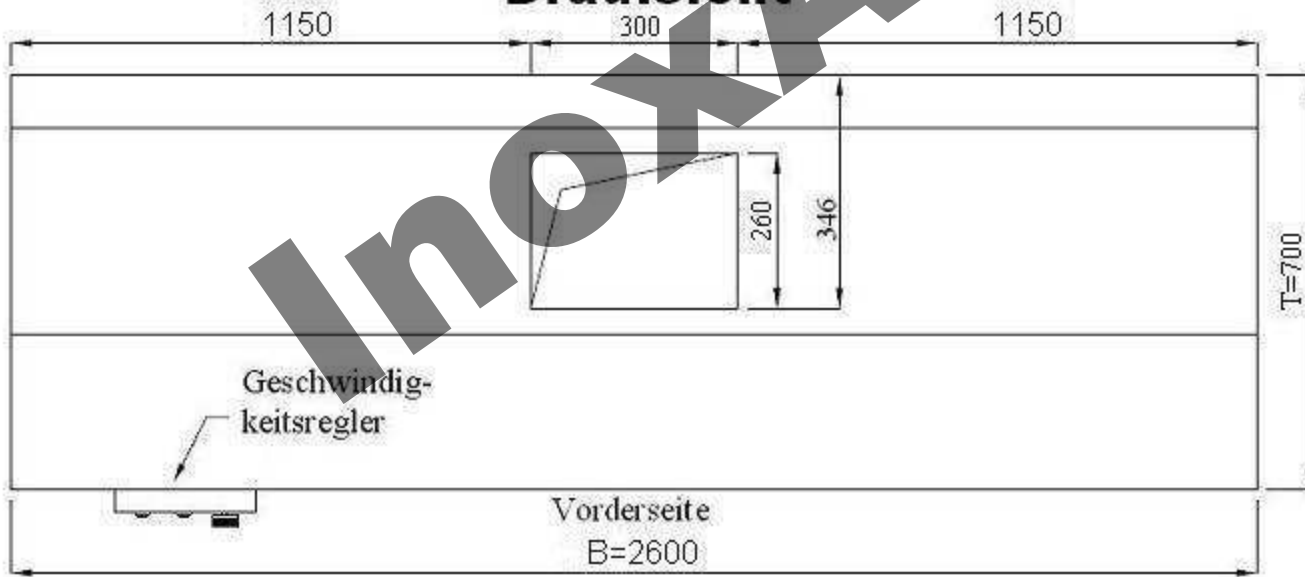

# Schnitt

# Draufsicht

			Maßstab:	Zeichg.Nr.:	WMR0726	
			Werkstoff:			1.4016
		Datum	Name	Benennung: Wandhaube 70x260cm, Motor, Regler u. Beleuchtung		
	Bearb.:	05.07.11				
Gepr.:						
	Norm:					