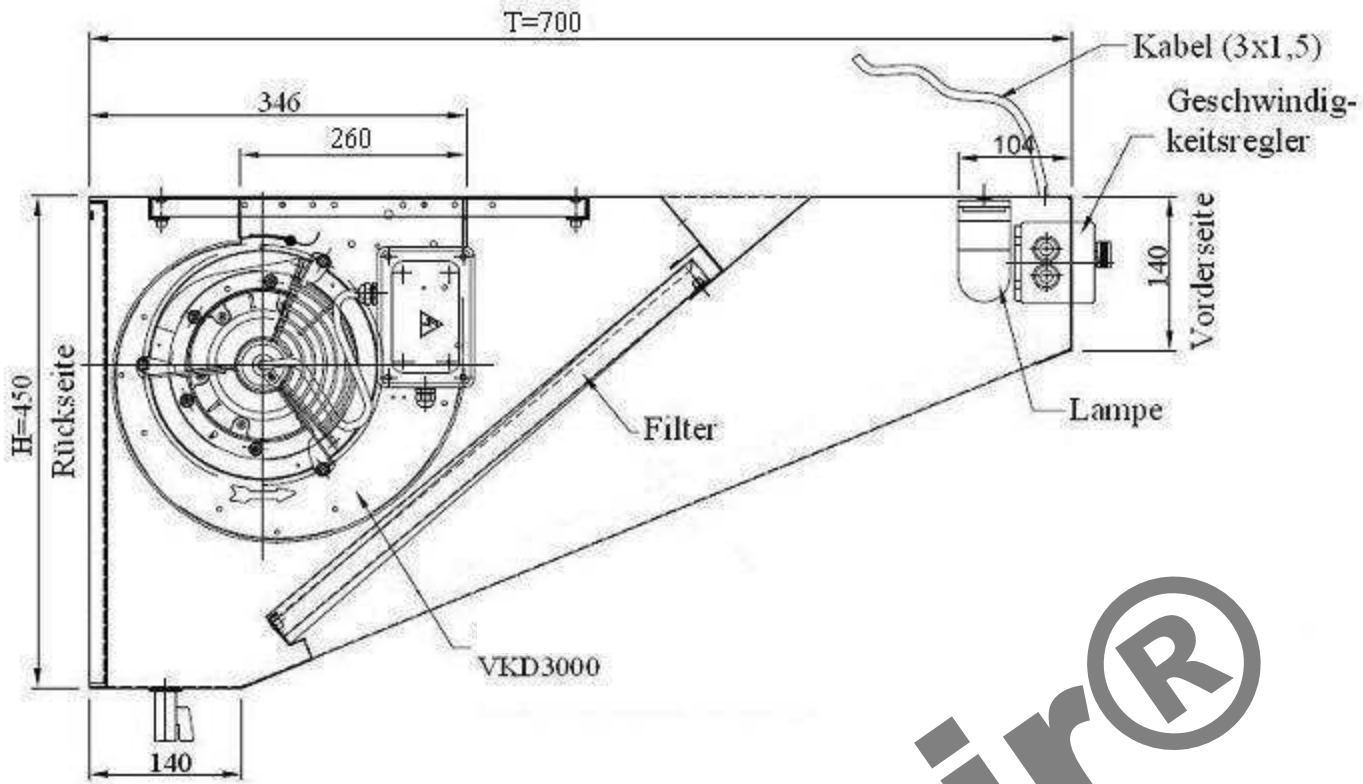

# Schnitt

# Draufsicht

			Maßstab:	Zeichg.Nr.:	WMR0726	
			Werkstoff:			1.4016
		Datum	Name	Benennung: Wandhaube 70x260cm, Motor, Regler u. Beleuchtung		
	Bearb.:	05.07.11				
Gepr.:						
	Norm:					