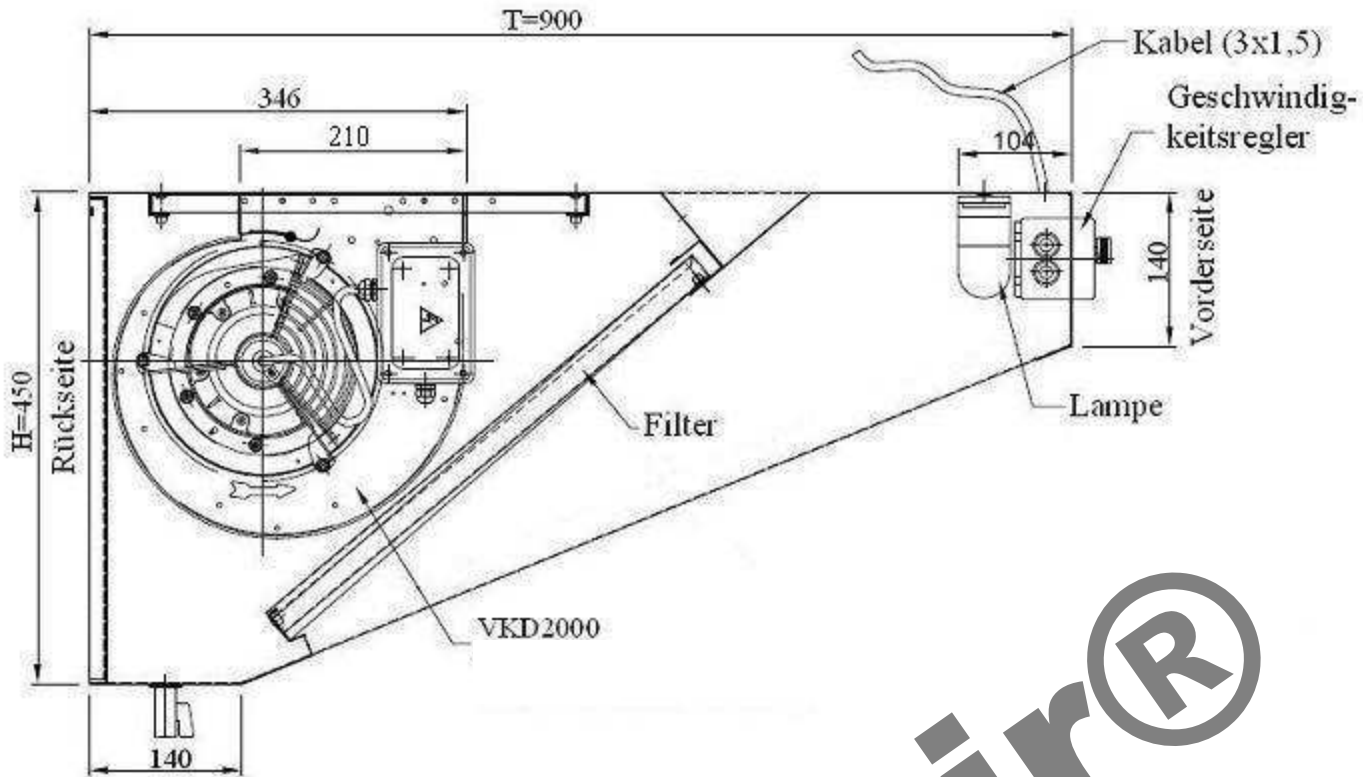

Schnitt

Draufsicht

			Maßstab:	Zeichg.Nr.:	WMR0910	
			Werkstoff:			1.4016
		Datum	Name	Benennung: Wandhaube 90x100cm, Motor, Regler u. Beleuchtung		
	Bearb.:	05.07.11				
Gepr.:						
	Norm:					