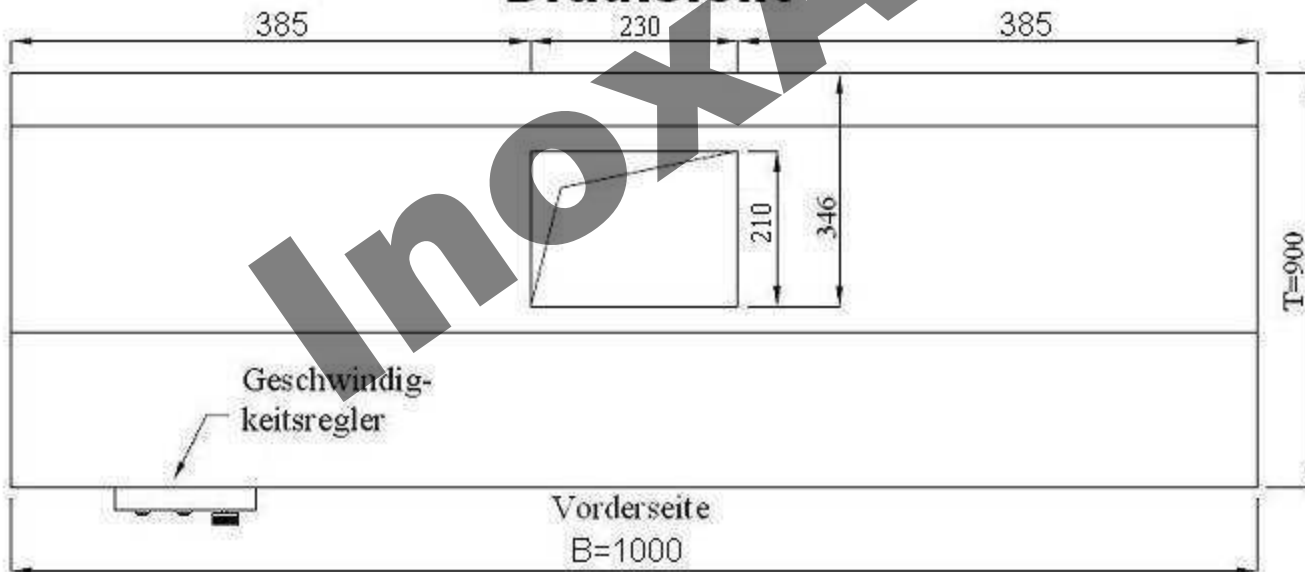

Schnitt

Draufsicht

			Maßstab:	Zeichg.Nr.:	WMR0910	
			Werkstoff:			1.4016
		Datum	Name	Benennung: Wandhaube 90x100cm, Motor, Regler u. Beleuchtung		
	Bearb.:	05.07.11				
Gepr.:						
	Norm:					