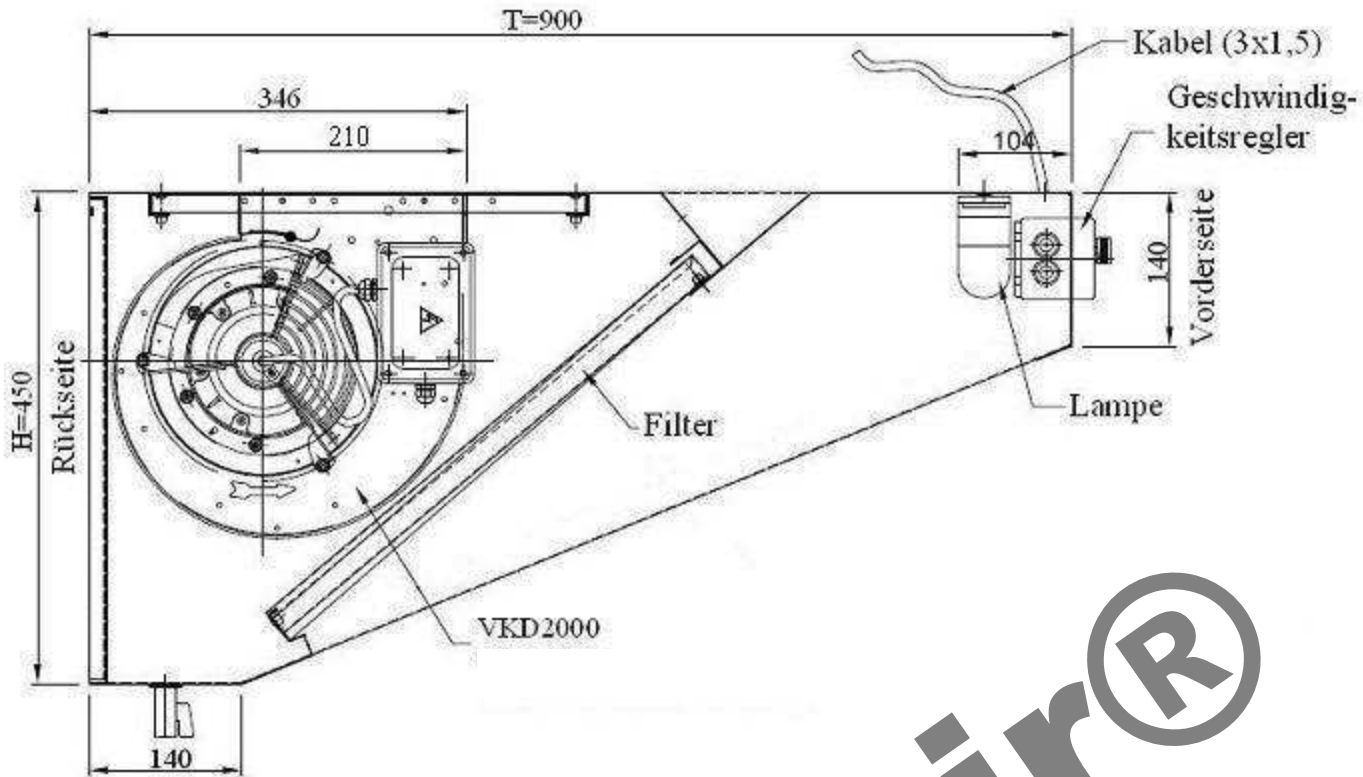

Schnitt

Draufsicht

			Maßstab:	Zeichg.Nr.:	WMR0916	
			Werkstoff:			1.4016
		Datum	Name	Benennung:		
	Bearb.:	05.07.11		Wandhaube 90x160cm, Motor, Regler u. Beleuchtung		
	Gepr.:					
	Norm:					