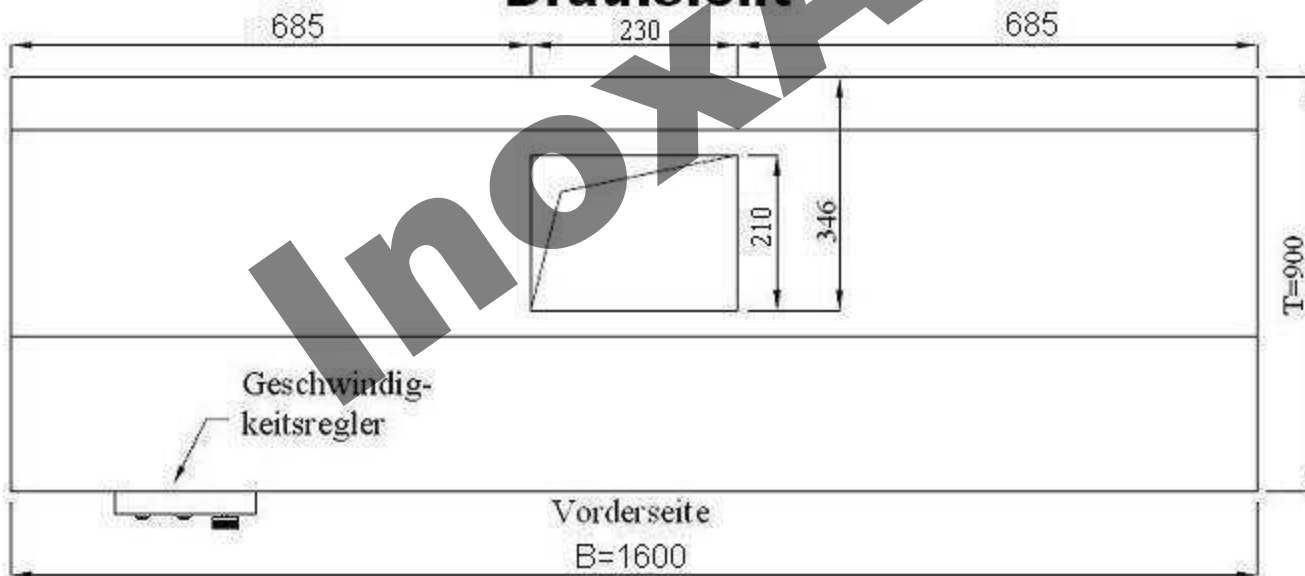

Schnitt

Draufsicht

			Maßstab:	Zeichg.Nr.:	WMR0916	
			Werkstoff:			1.4016
		Datum	Name	Benennung:		
	Bearb.:	05.07.11		Wandhaube 90x160cm, Motor, Regler u. Beleuchtung		
	Gepr.:					
	Norm:					