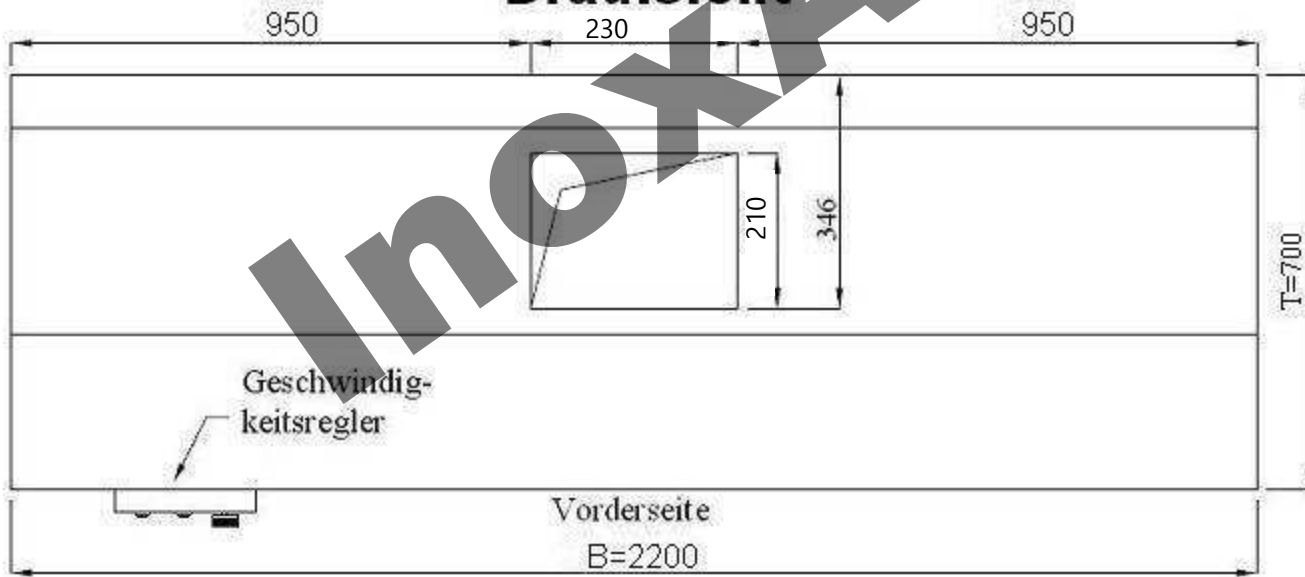

Schnitt

Draufsicht

			Maßstab:	Zeichg.Nr.:	WMR0722	
			Werkstoff:			1.4016
		Datum	Name	Benennung: Wandhaube 70x220cm, Motor, Regler u. Beleuchtung		
	Bearb.:	05.07.11				
Gepr.:						
	Norm:					