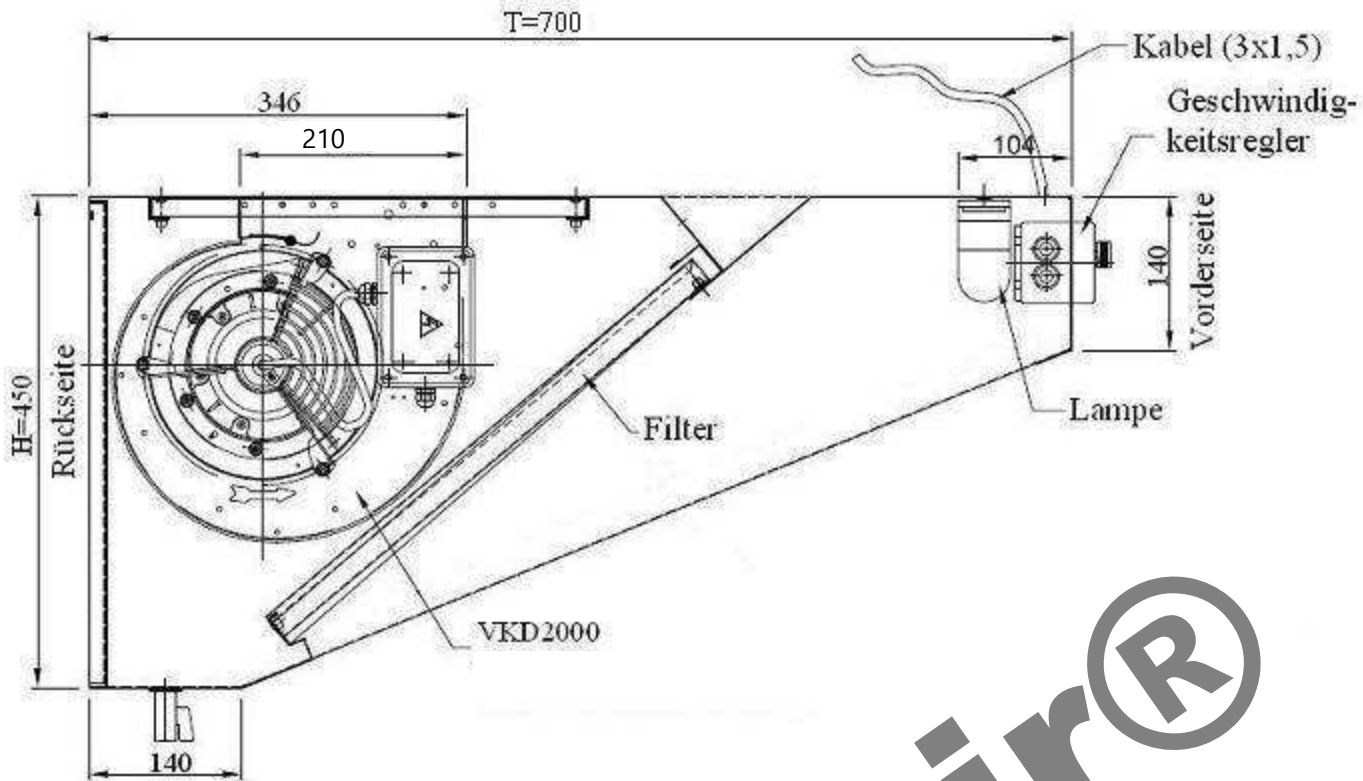

Schnitt

Draufsicht

			Maßstab:	Zeichg.Nr.:	WMR0722	
			Werkstoff:			1.4016
		Datum	Name	Benennung: Wandhaube 70x220cm, Motor, Regler u. Beleuchtung		
	Bearb.:	05.07.11				
Gepr.:						
	Norm:					