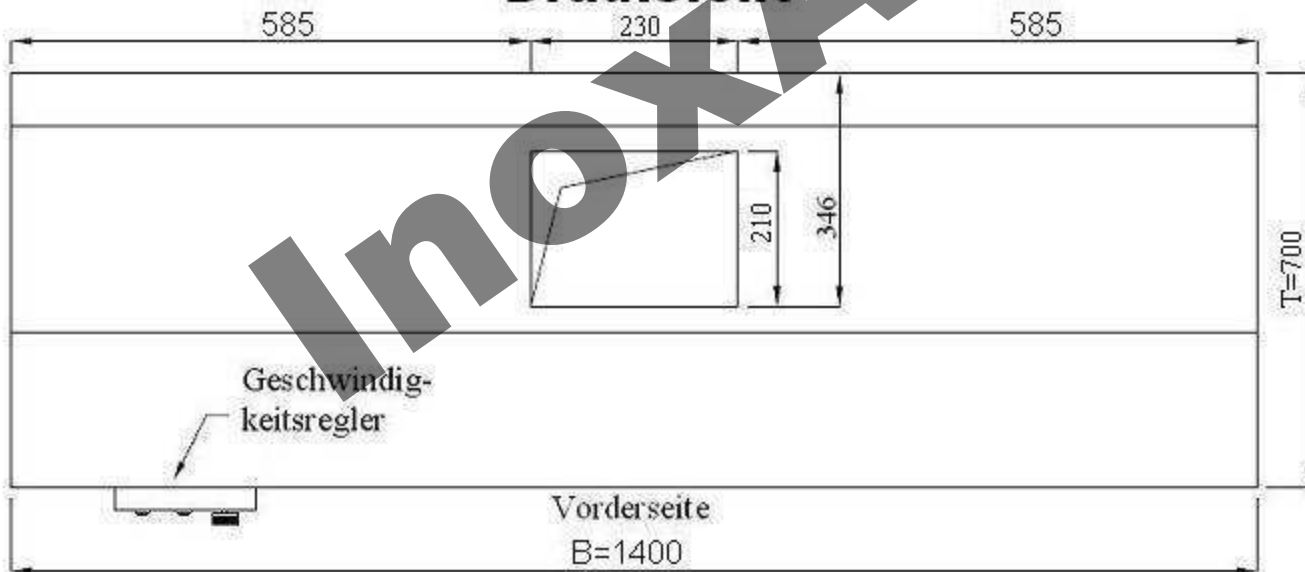

Schnitt

Draufsicht

			Maßstab:	Zeichg.Nr.:	WMR0714	
			Werkstoff:			1.4016
		Datum	Name	Benennung: Wandhaube 70x140cm, Motor, Regler u. Beleuchtung		
	Bearb.:	05.07.11				
Gepr.:						
	Norm:					