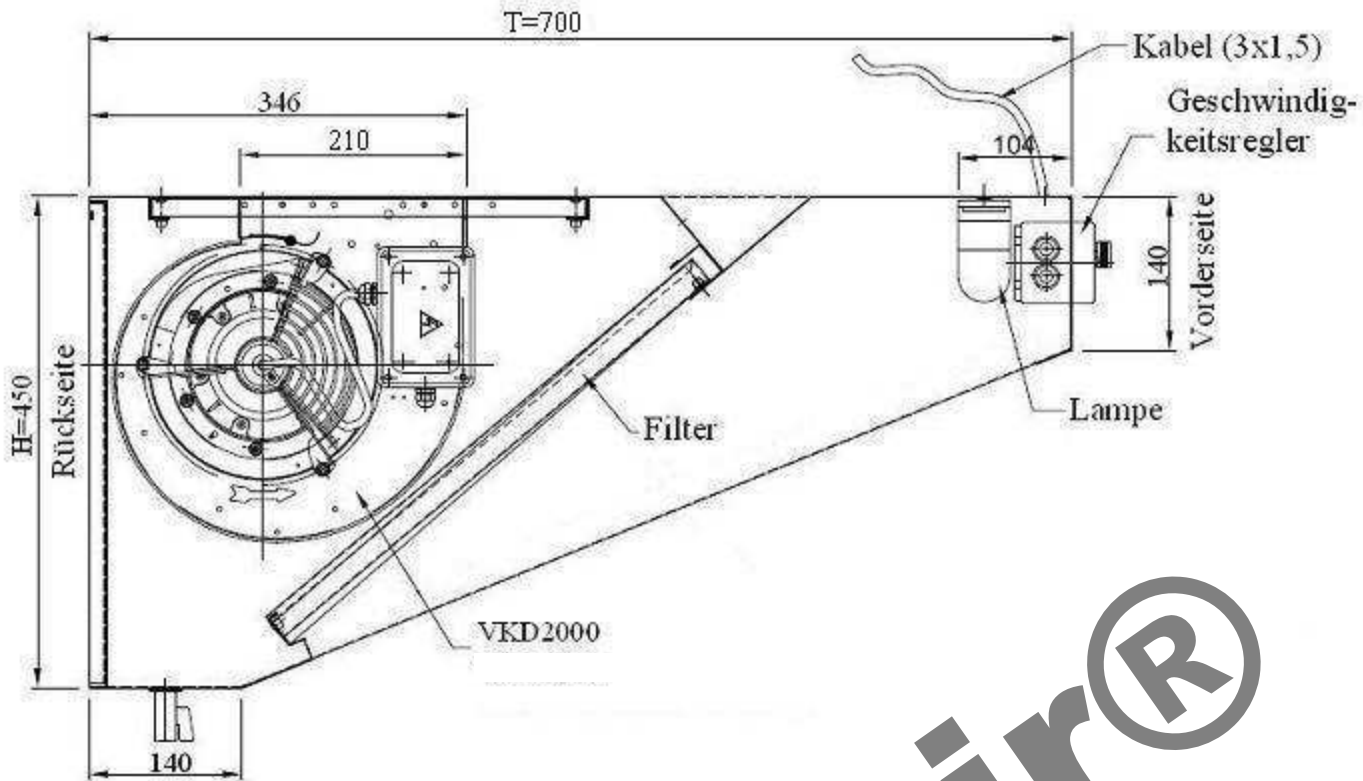

Schnitt

Draufsicht

			Maßstab:	Zeichg.Nr.:	WMR0714	
			Werkstoff:			1.4016
		Datum	Name	Benennung: Wandhaube 70x140cm, Motor, Regler u. Beleuchtung		
	Bearb.:	05.07.11				
Gepr.:						
	Norm:					