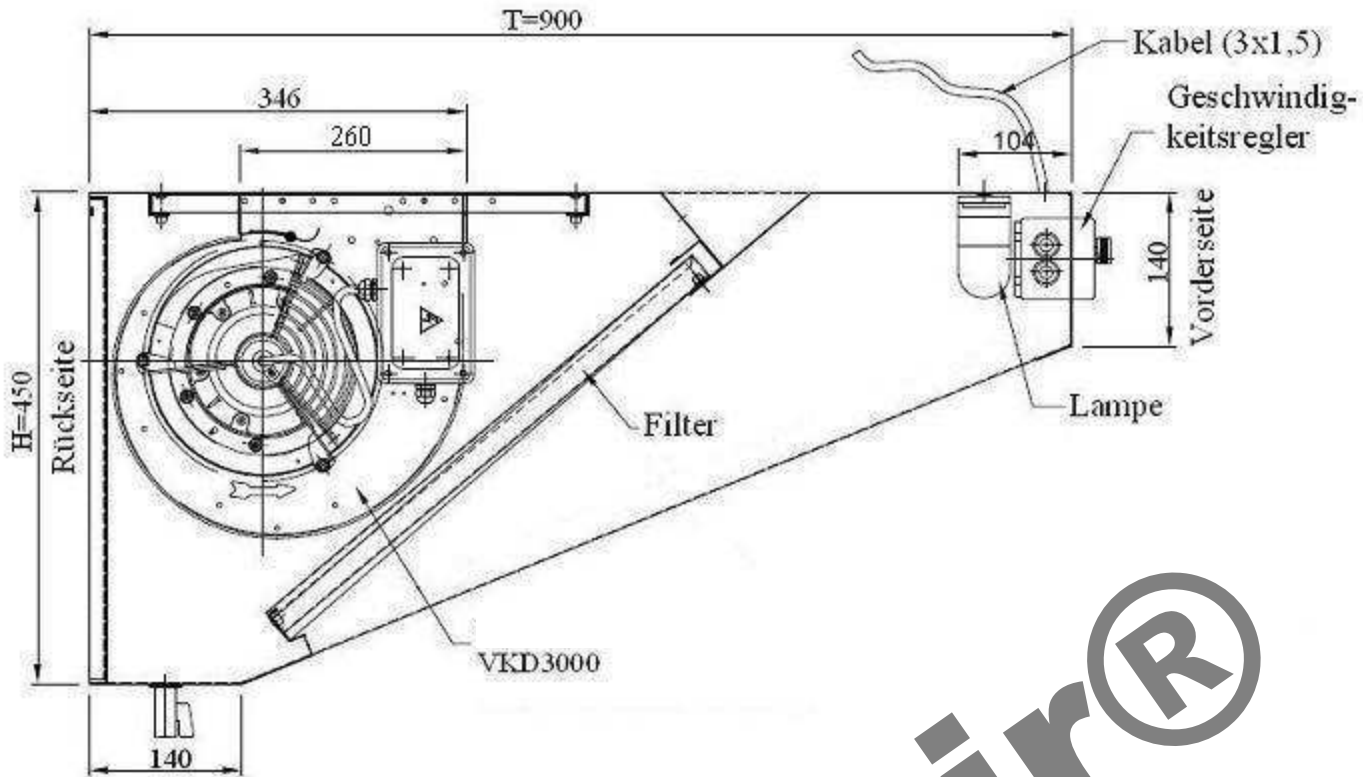

Schnitt

Draufsicht

InoxAir®

InoxAir			Maßstab:	Zeichg.Nr.:	WMR0930	
			Werkstoff:			1.4016
		Datum	Name	Benennung: Wandhaube 90x300cm, Motor, Regler u. Beleuchtung		
	Bearb.:	05.07.11				
Gepr.:						
	Norm:					