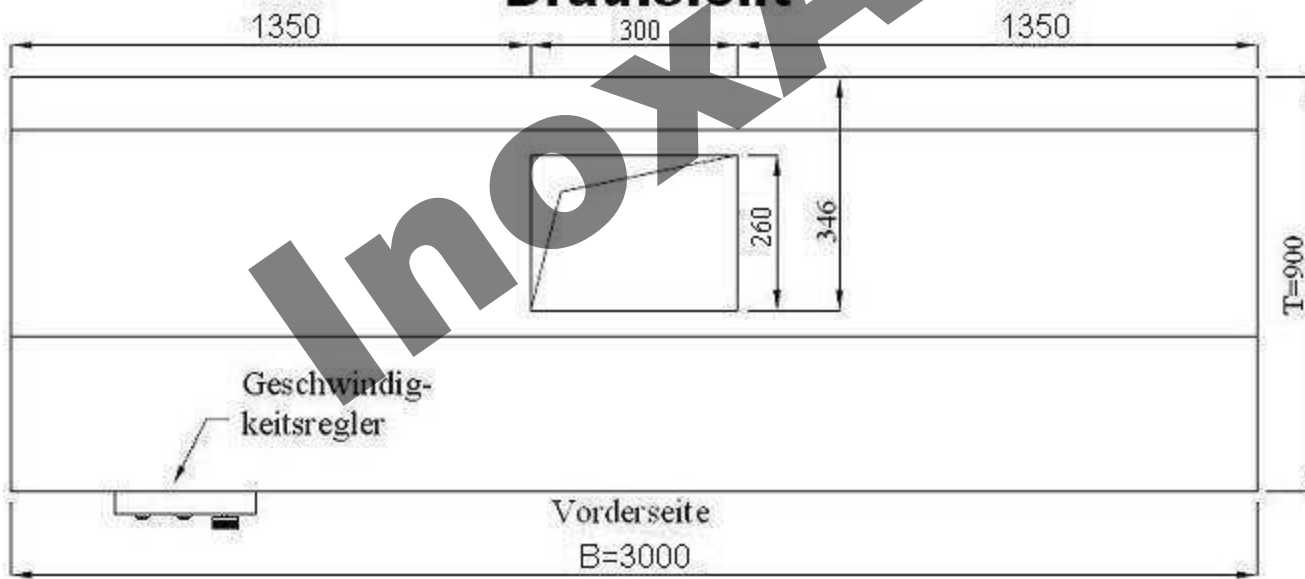

Schnitt

Draufsicht

InoxAir®

InoxAir			Maßstab:	Zeichg.Nr.:	WMR0930	
			Werkstoff:			1.4016
		Datum	Name	Benennung: Wandhaube 90x300cm, Motor, Regler u. Beleuchtung		
	Bearb.:	05.07.11				
Gepr.:						
	Norm:					