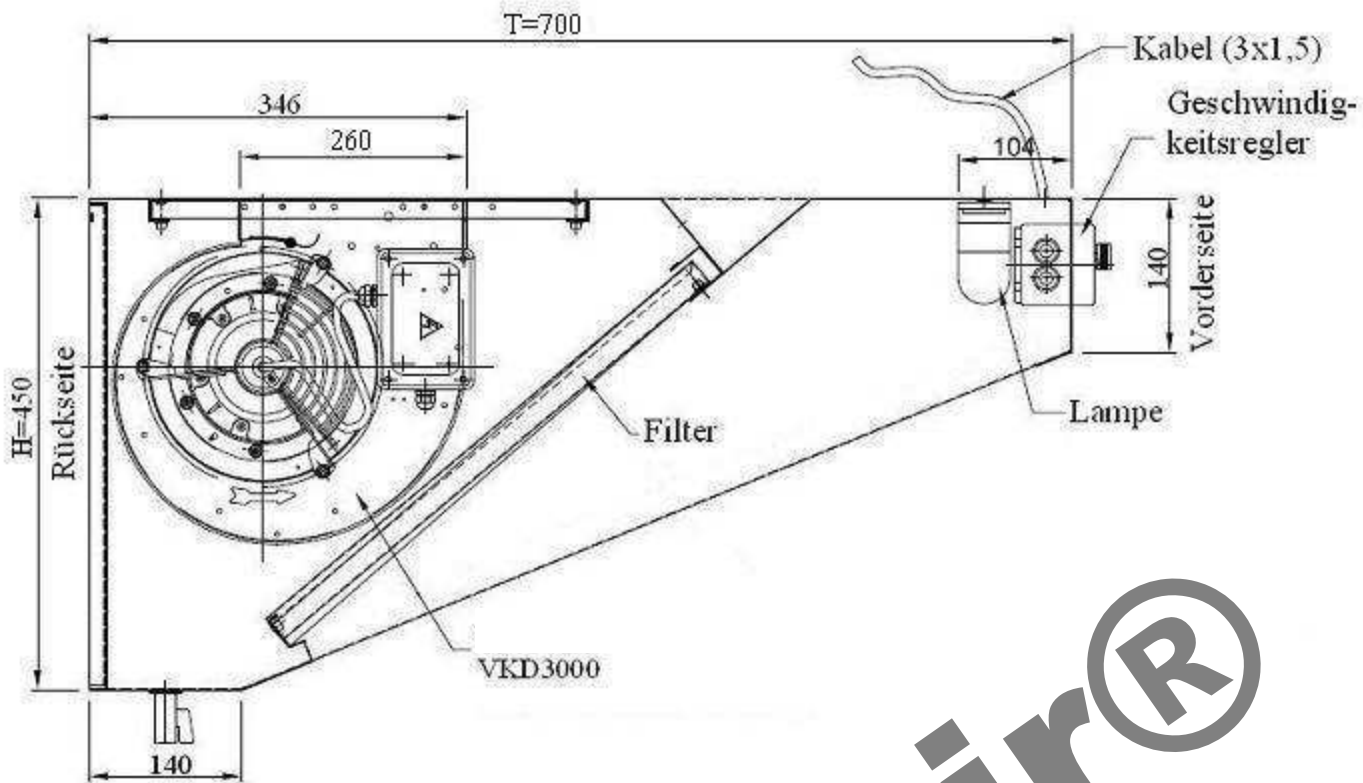

Schnitt

Draufsicht

			Maßstab:	Zeichg.Nr.:	WMR0728	
			Werkstoff:			1.4016
		Datum	Name	Benennung:		
	Bearb.:	05.07.11		Wandhaube 70x280cm, Motor, Regler u. Beleuchtung		
	Gepr.:					
	Norm:					