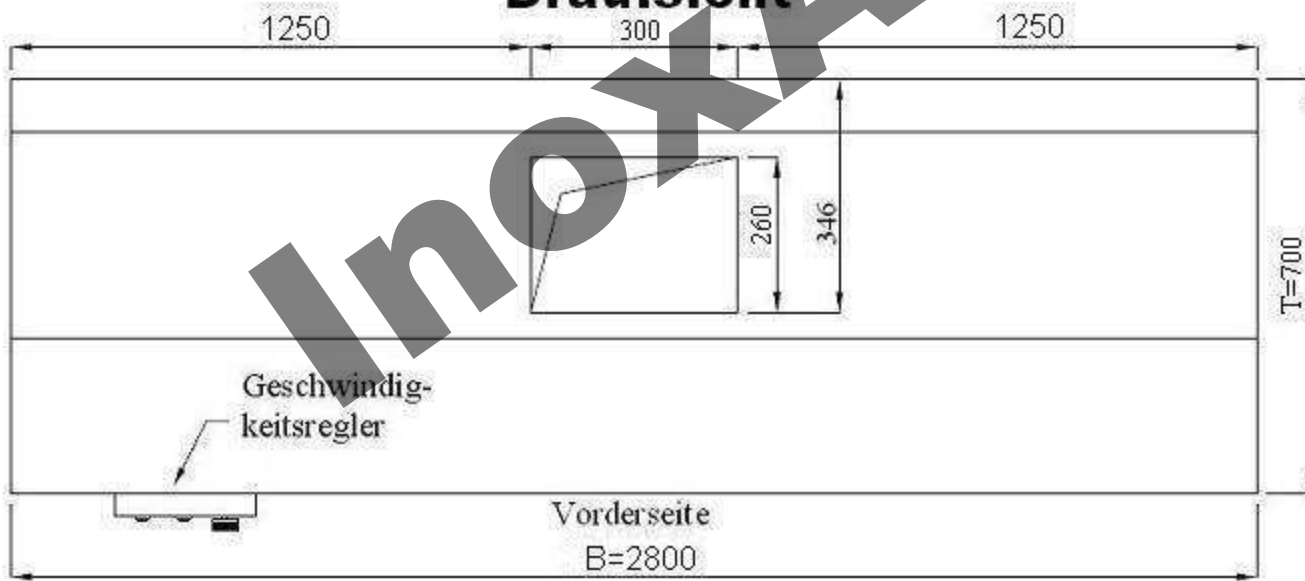

Schnitt

Draufsicht

			Maßstab:	Zeichg.Nr.:	WMR0728	
			Werkstoff:			1.4016
		Datum	Name	Benennung:		
	Bearb.:	05.07.11		Wandhaube 70x280cm, Motor, Regler u. Beleuchtung		
	Gepr.:					
	Norm:					