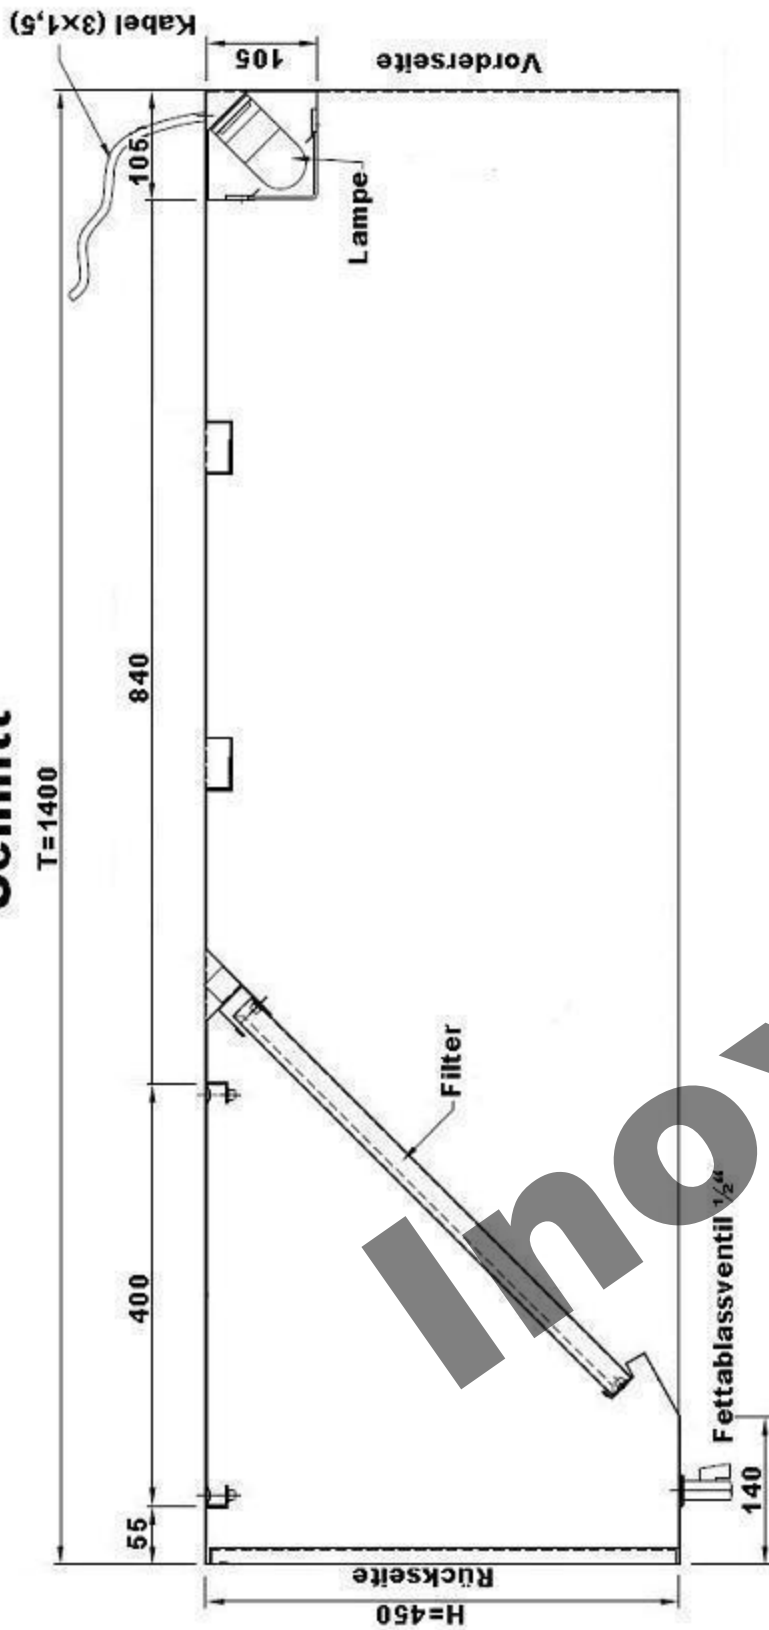

Schnitt

Draufsicht

			Maßstab:	Zeichg.Nr.:	WHK1420
			Werkstoff:	1.4016	
Bearb.:	Datum	Name	Benennung:		
Gepr.:			Wandhaube Kastenform 140x200cm		
Norm:					