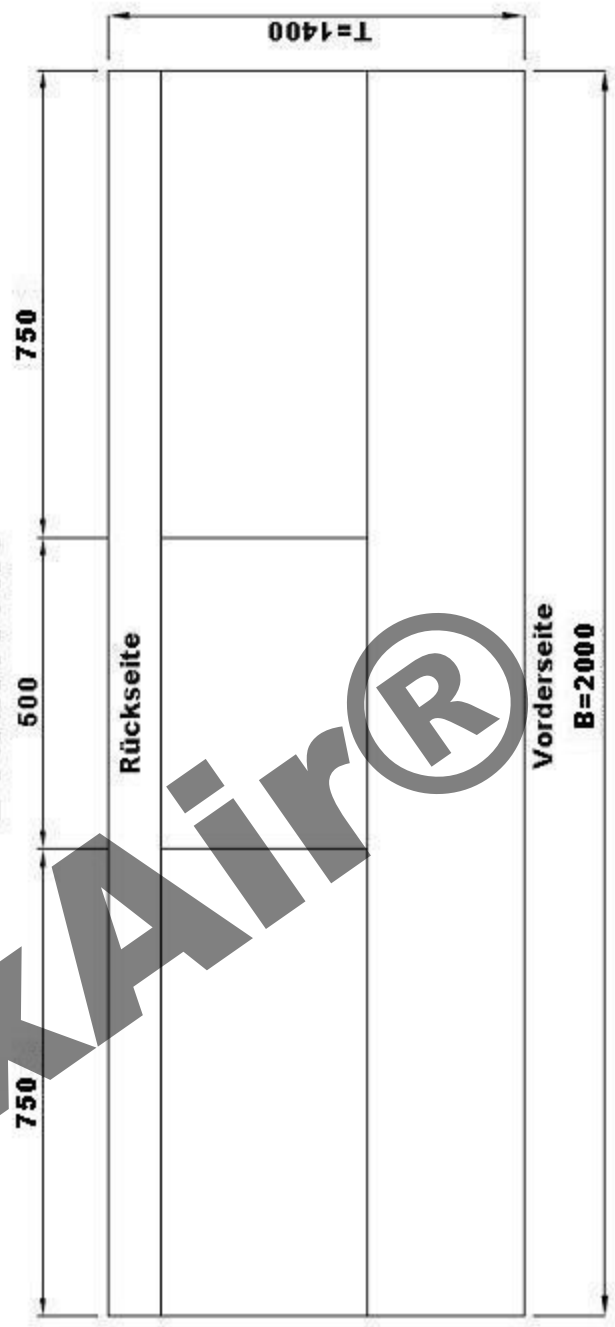

Schnitt

Draufsicht

			Maßstab:	Zeichg.Nr.:	WHK1420
			Werkstoff:	1.4016	
Bearb.:	Datum	Name	Benennung:		
Gepr.:			Wandhaube Kastenform 140x200cm		
Norm:					