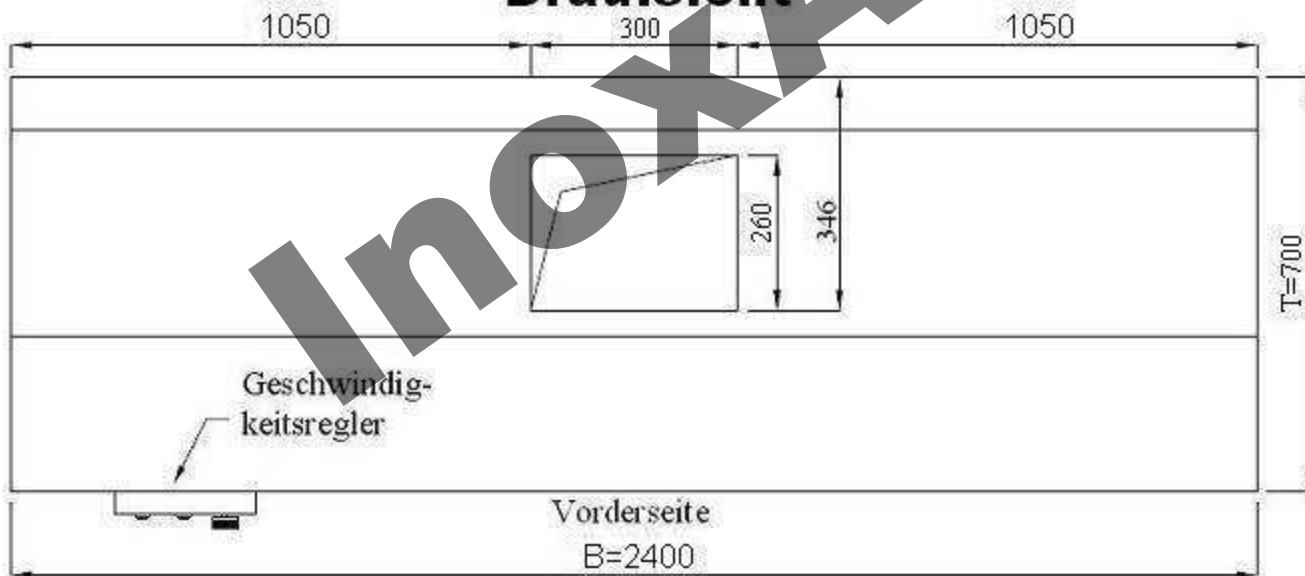

# Schnitt

# Draufsicht

InoxAir			Maßstab:	Zeichg.Nr.:	WMR0724
			Werkstoff:		
			1.4016		
			Benennung:		
	Datum	Name	Wandhaube 70x240cm, Motor, Regler u. Beleuchtung		
Bearb.:	05.07.11				
Gepr.:					
Norm:					