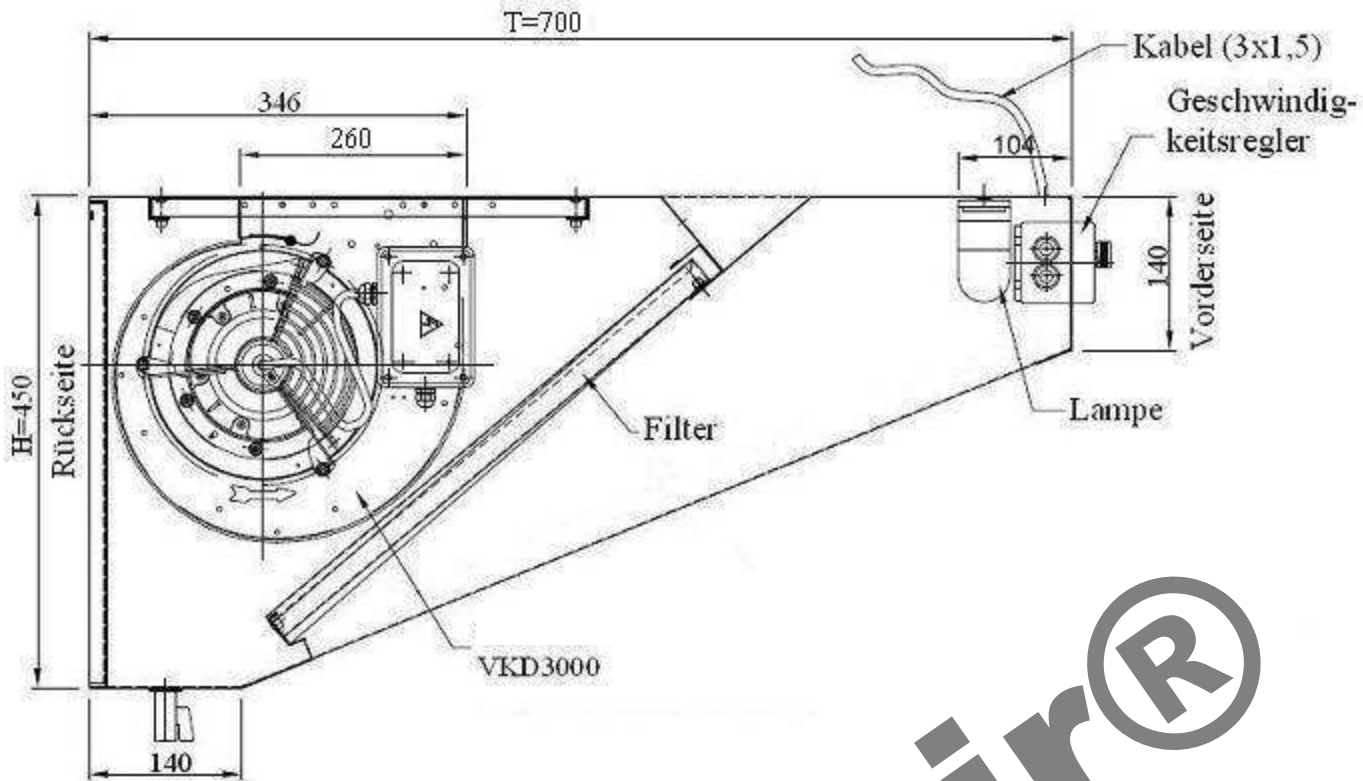

# Schnitt

# Draufsicht

InoxAir			Maßstab:	Zeichg.Nr.:	WMR0724
			Werkstoff:		
			1.4016		
			Benennung:		
	Datum	Name	Wandhaube 70x240cm, Motor, Regler u. Beleuchtung		
Bearb.:	05.07.11				
Gepr.:					
Norm:					