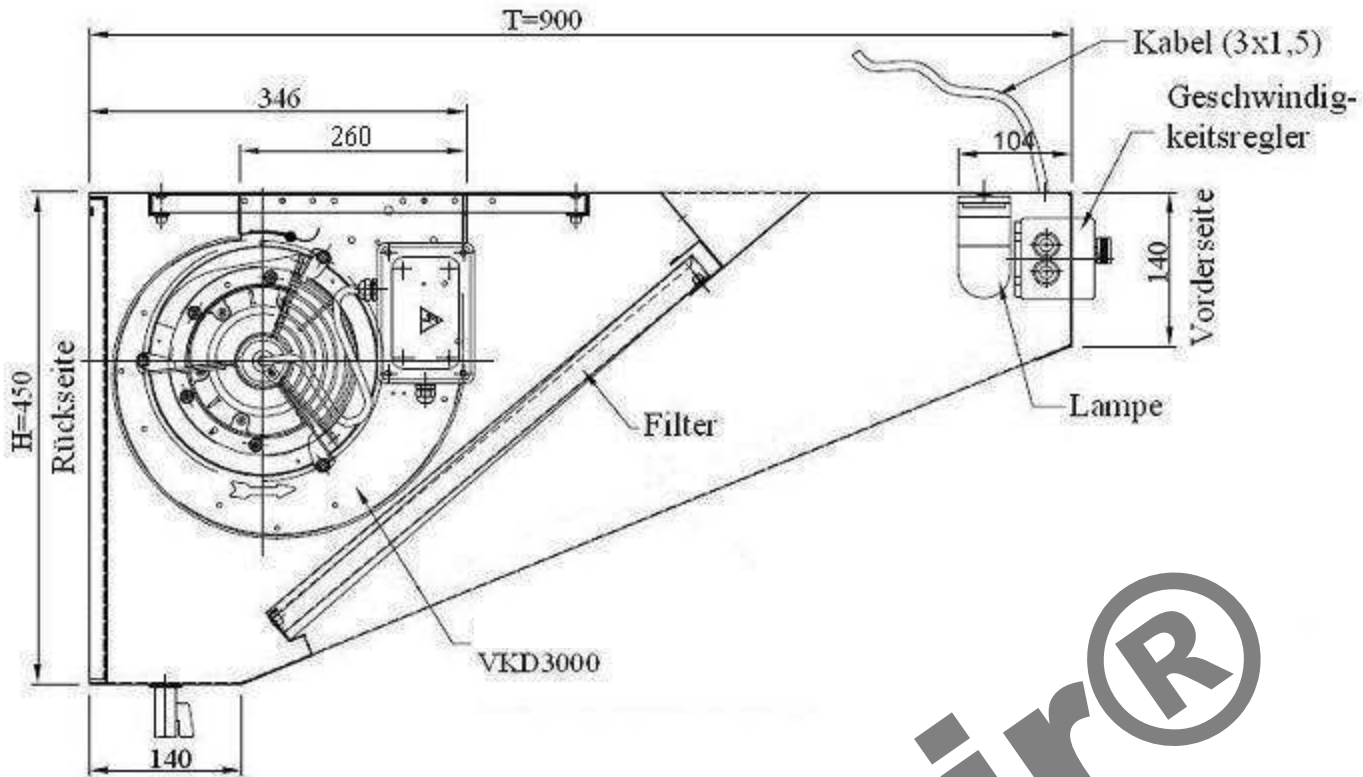

Schnitt

Draufsicht

			Maßstab:	Zeichg.Nr.:	WMR0922	
			Werkstoff:			1.4016
		Datum	Name	Benennung:		
	Bearb.:	05.07.11		Wandhaube 90x220cm, Motor, Regler u. Beleuchtung		
	Gepr.:					
	Norm:					