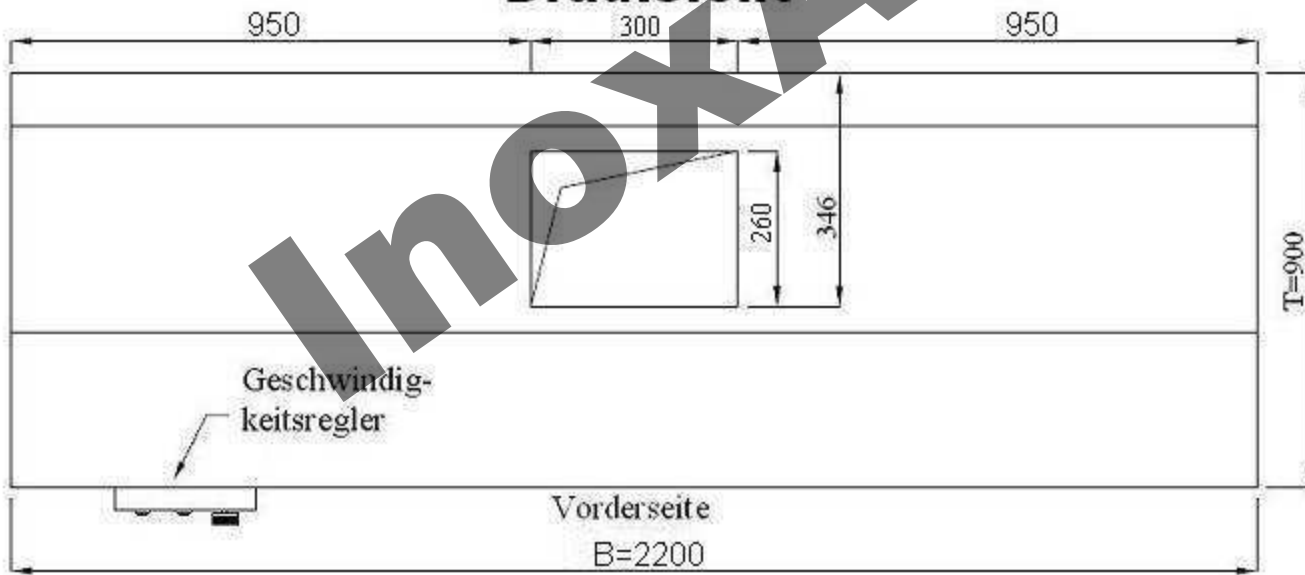

Schnitt

Draufsicht

			Maßstab:	Zeichg.Nr.:	WMR0922	
			Werkstoff:			1.4016
		Datum	Name	Benennung:		
	Bearb.:	05.07.11		Wandhaube 90x220cm, Motor, Regler u. Beleuchtung		
	Gepr.:					
	Norm:					