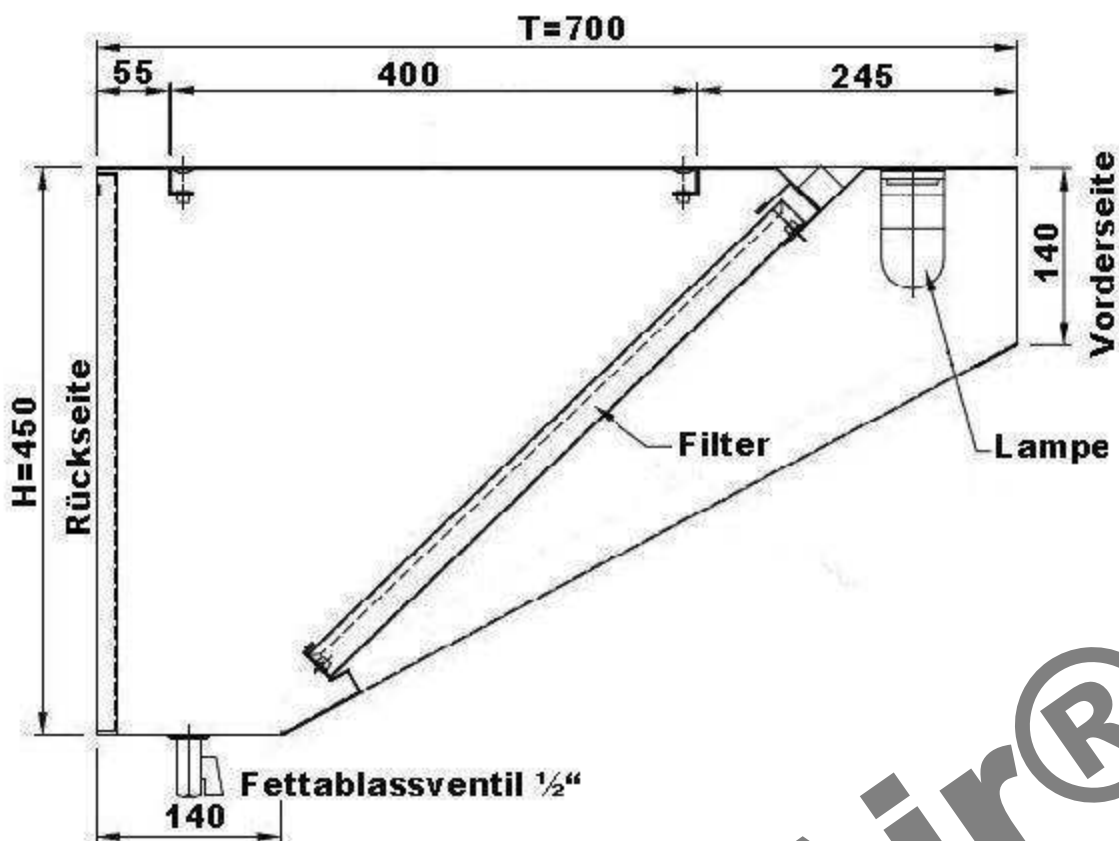

# Schnitt

# Draufsicht

InoxAir®

InoxAir			Maßstab:	Zeichn.Nr.:	WHE0714	
			Werkstoff:			1.4016
		Datum	Name	Benennung:		
	Bearb.:	05.07.11		Wandhaube 70x140cm		
	Gepr.:					
	Norm:					