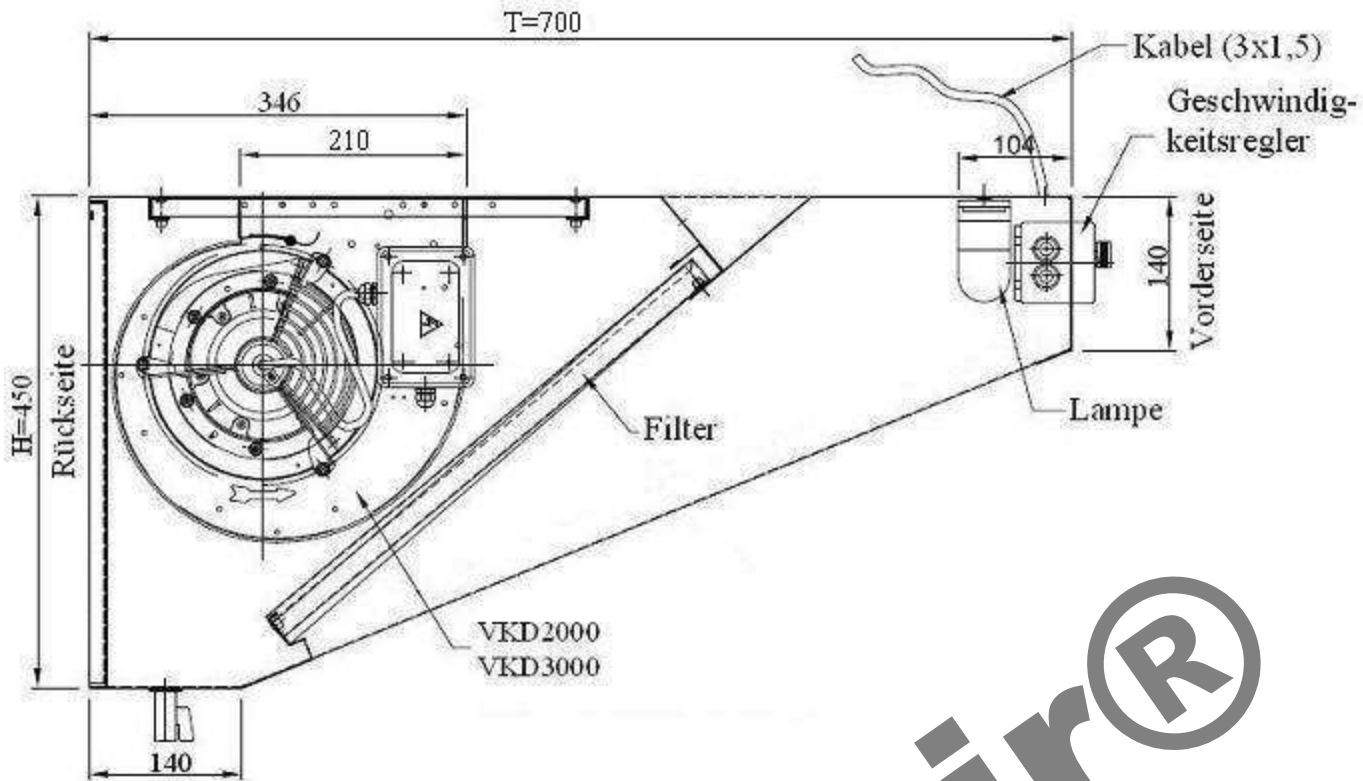

Schnitt

Draufsicht

			Maßstab:	Zeichg.Nr.:	WMR0712	
			Werkstoff:			1.4016
		Datum	Name	Benennung: Wandhaube 70x120cm, Motor, Regler u. Beleuchtung		
	Bearb.:	05.07.11				
Gepr.:						
	Norm:					