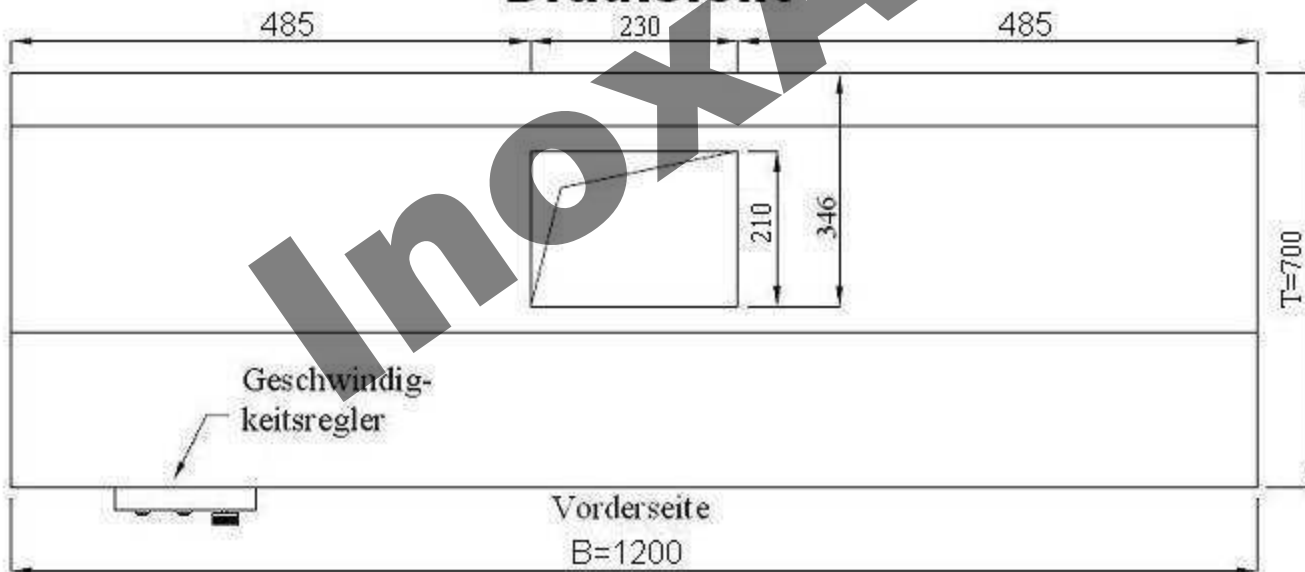

Schnitt

Draufsicht

			Maßstab:	Zeichg.Nr.:	WMR0712	
			Werkstoff:			1.4016
		Datum	Name	Benennung: Wandhaube 70x120cm, Motor, Regler u. Beleuchtung		
	Bearb.:	05.07.11				
Gepr.:						
	Norm:					