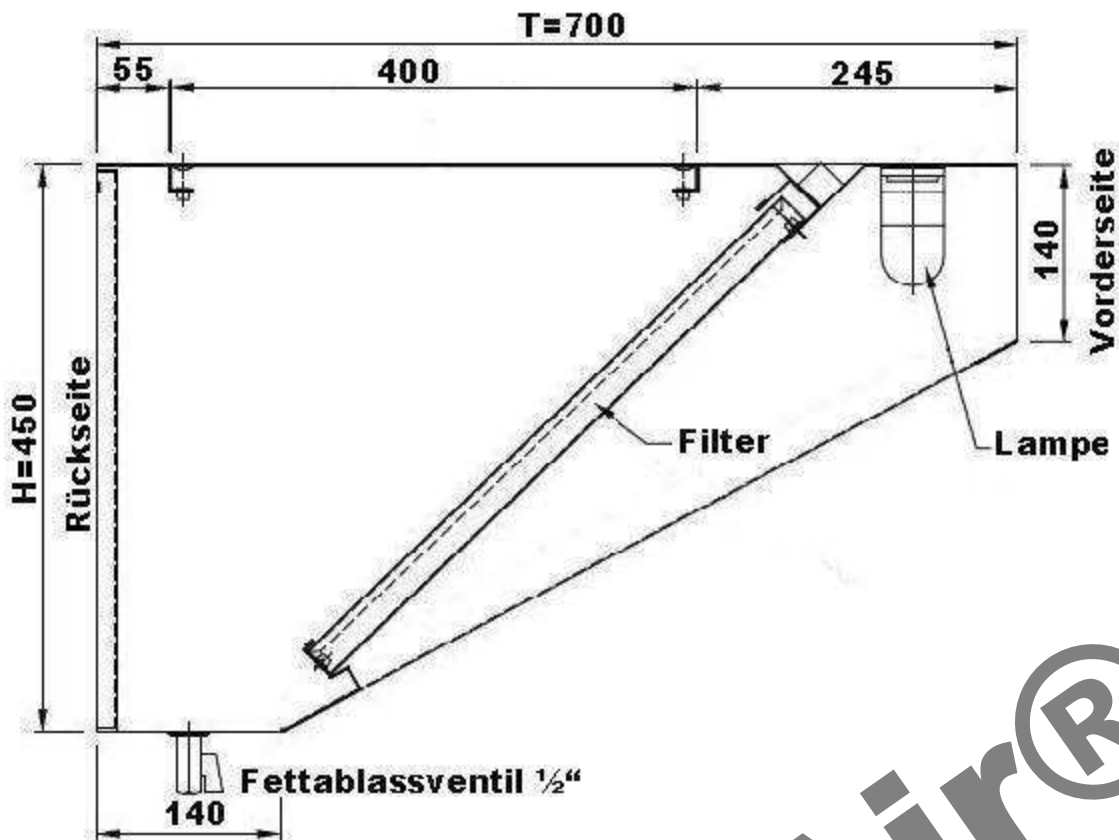

# Schnitt

# Draufsicht

InoxAir®

<div style="font-size: 48px; opacity: 0.3; transform: rotate(-30deg); position: absolute; top: 0; left: 0;">InoxAir</div>			Maßstab:	Zeichg.Nr.:	WHE0728	
			Werkstoff:			1.4016
		Datum	Name	Benennung:		
	Bearb.:	05.07.11		Wandhaube 70x280cm		
	Gepr.:					
	Norm:					