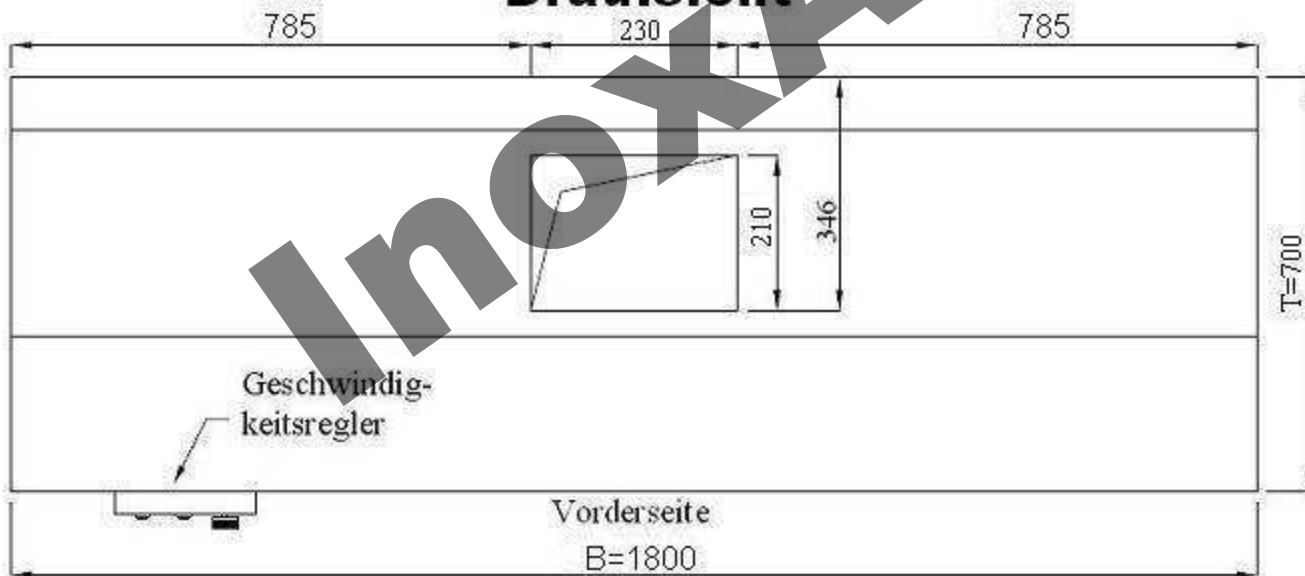

# Schnitt

# Draufsicht

			Maßstab:	Zeichg.Nr.:	WMR0718	
			Werkstoff:			1.4016
		Datum	Name	Benennung: Wandhaube 70x180cm, Motor, Regler u. Beleuchtung		
	Bearb.:	05.07.11				
Gepr.:						
	Norm:					