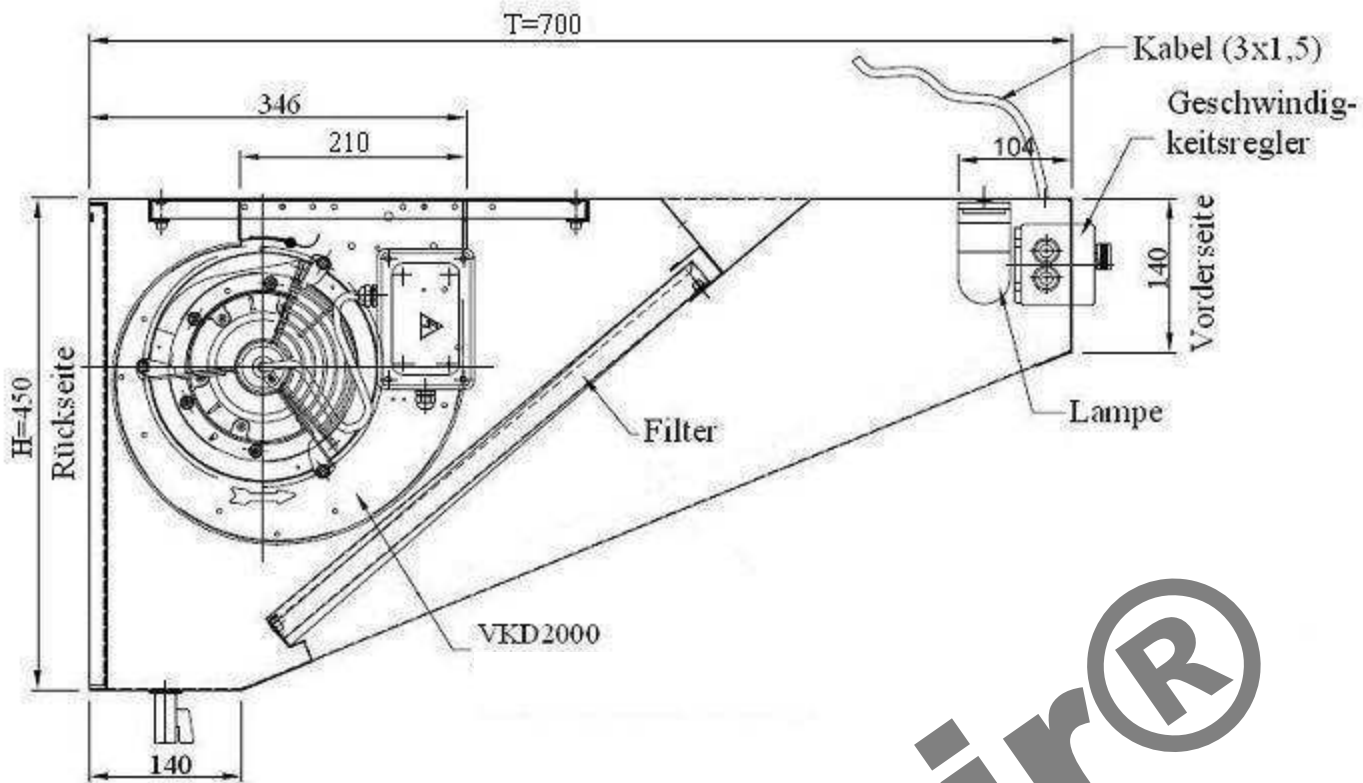

# Schnitt

# Draufsicht

			Maßstab:	Zeichg.Nr.:	WMR0718	
			Werkstoff:			1.4016
		Datum	Name	Benennung: Wandhaube 70x180cm, Motor, Regler u. Beleuchtung		
	Bearb.:	05.07.11				
Gepr.:						
	Norm:					